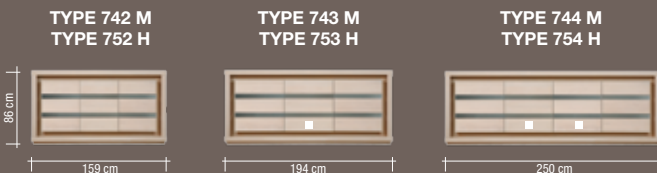

M = Metaalaccent - accent métal - Metallakzent - metal accent **H** = Houtaccent - accent bois - Holzakzent - wood accent