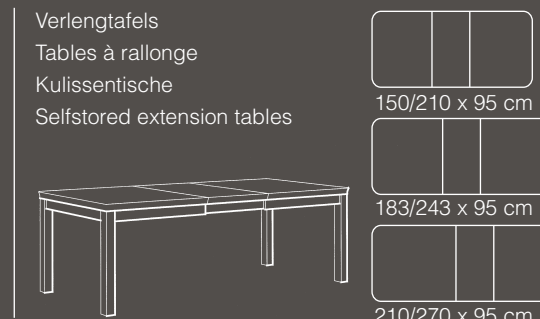

TYPE 438* T TYPE 2

Saga®

* = met halogeenspot - avec spot halogène - mit Halogenbeleuchtung - with halogen lighting

Salontafels - Tables de salon - Couchtische - Coffee tables

Blad fineer
Plateau plaqué
Platte furniert
Top veneered

Type 2 (133 x 68 x 45 cm)
Type 4 (68 x 68 x 45 cm)
Type 6 (95 x 95 x 45 cm)

Fineer tafels - Tables plaquées - Furnierte Tische - Veneered tables

66 / 77 cm

Verlengblad IN de tafel
Allonge DANS la table
Verlängerung EINLIEGEND
Extension leaf SELFSTORED