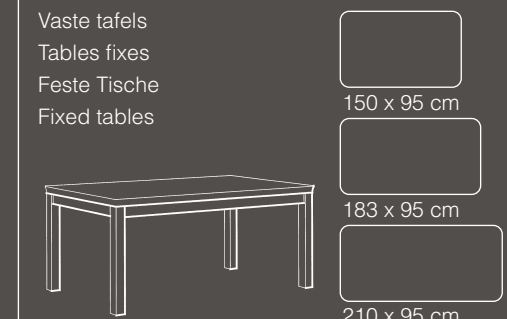

TYPE 438* T TYPE 2

Saga®

* = met halogeenspot - avec spot halogène - mit Halogenbeleuchtung - with halogen lighting

Salontafels - Tables de salon - Couchtische - Coffee tables

Blad fineer
Plateau plaqué
Platte furniert
Top veneered

Type 2 (133 x 68 x 45 cm)
Type 4 (68 x 68 x 45 cm)
Type 6 (95 x 95 x 45 cm)

Fineer tafels - Tables plaquées - Furnierte Tische - Veneered tables

66 / 77 cm

Verlengblad IN de tafel
Allonge DANS la table
Verlängerung EINLIEGEND
Extension leaf SELFSTORED