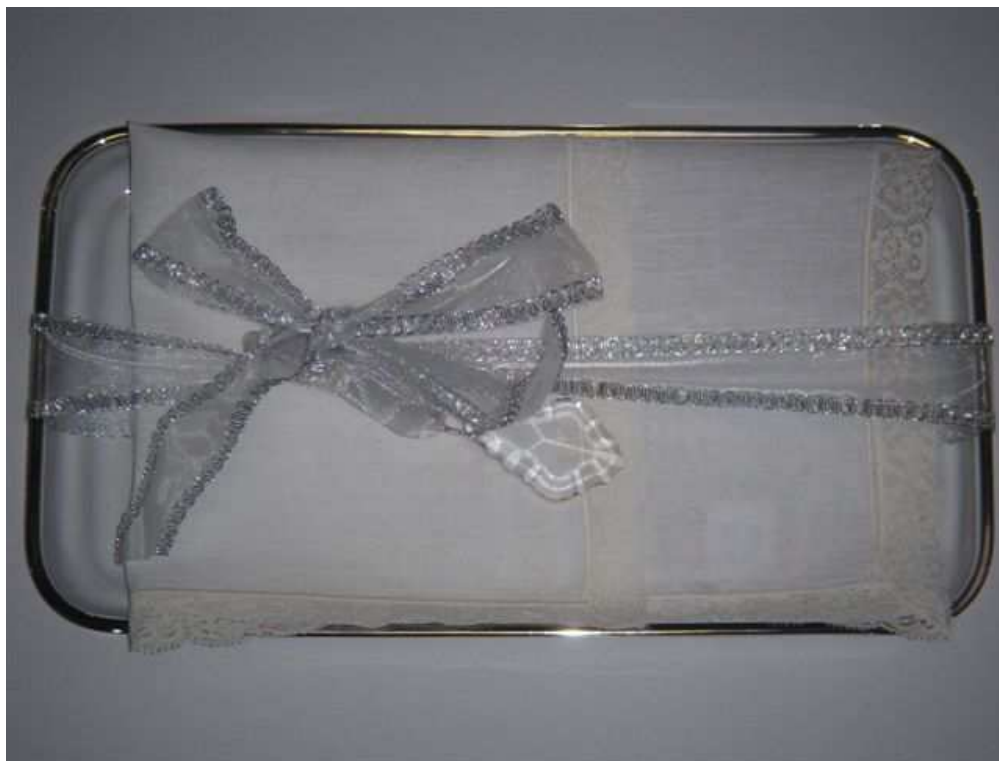

RIF. 14 Vassoio 36x20 filo platino + Americano bisso avorio pizzo Valenciennes
Basso e legatovagliolo in cristallo filo platino

RIF. 14 Tray 36x20 platinum edge + placemat byssus ivory small lace
Valenciennes and napkin holder in crystal platinum edge