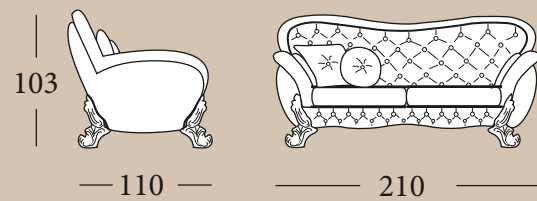

Liberty

*Divano tre posti
Three seaters sofa*

*Desdemona
tavolino quadrato
square table
cm.130x130x49h.*

*Poltrona
Armchair*

*Divano tre posti
Three seaters sofa*

Liberty

as photo Cat. LUXURY

*Tessuto 22130 cat. LUXURY PLUS
Tessuto 24388 cat. SETA
Tessuto Wilde 16 cat. D*

Turandot

as photo Cat. LUXURY

Turandot

Royal
poltrona/armchair

Divano due posti grande
Two big seaters sofa

Turandot

as photo Cat. LUXURY

Tessuto 22130 cat. LUXURY PLUS

Tessuto 24388 cat. SETA

Tessuto Wilde 16 cat. D

Tessuto F 1736/03 cat. D

Finitura oro decapè
Finishing gold decapè

Divano due posti grande
Two big seaters sofa

Royal

poltrona/armchair
as photo Cat. LUXURY

Tessuto 22130 cat. LUXURY PLUS
Tessuto 24388 cat. SETA
Tessuto Wilde 16 cat. D
Tessuto F 1736/03 cat. D