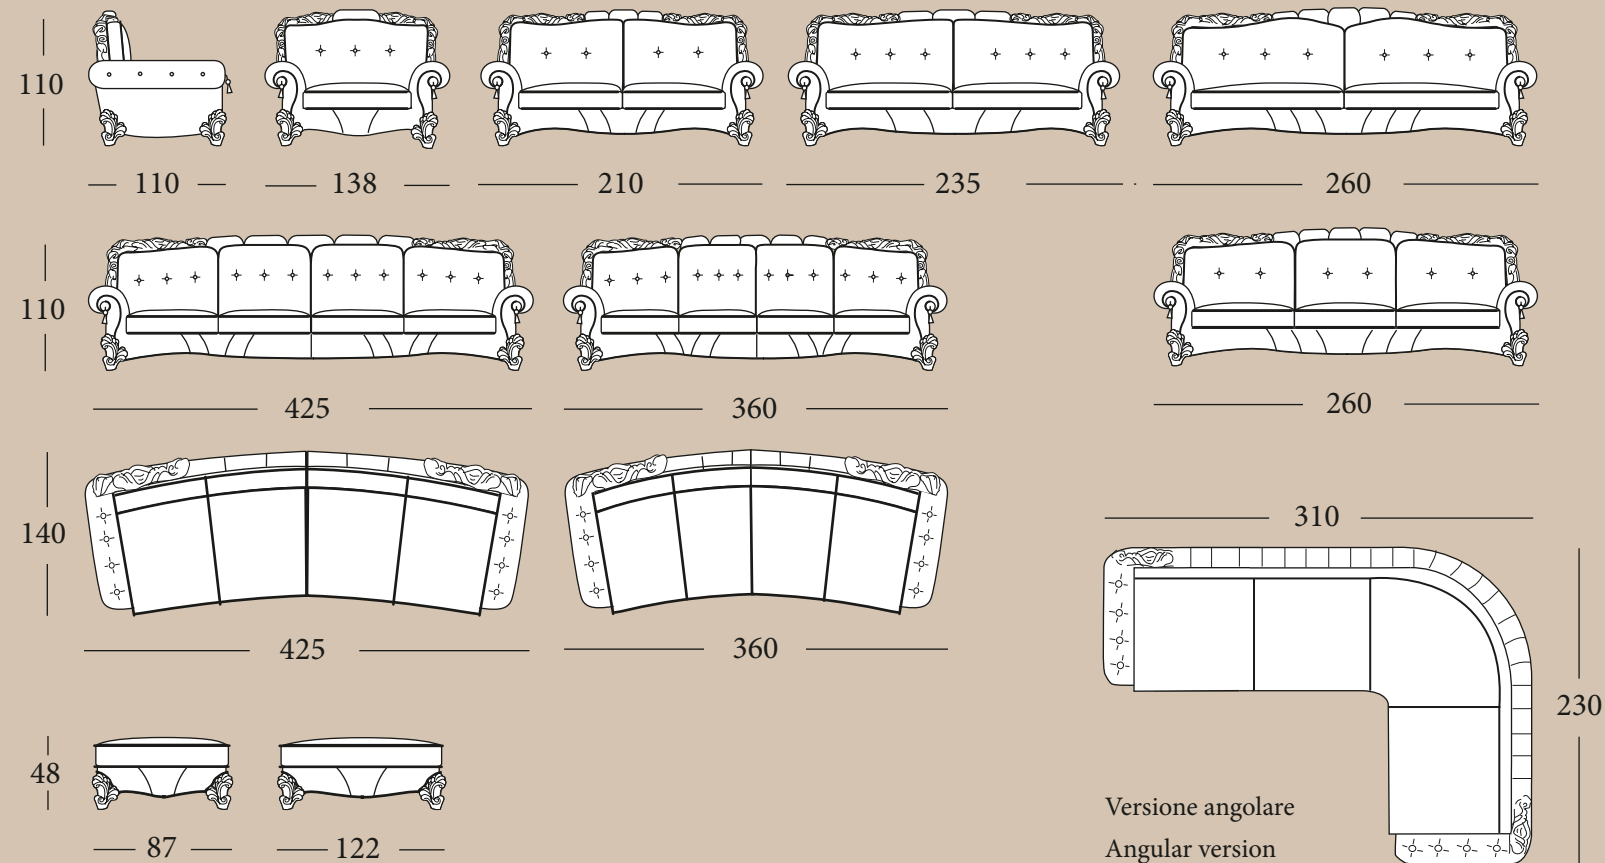

87

— 87 —

— 100 —

Etoile

con intaglio/with carving

*Divano 4 posti curvo
Curved four seater sofa*

Stello
tavolino rettangolare
rectangular table
cm.140x90x49h.

Poltrona/Armchair

*Divano 4 posti curvo
Curved four seaters sofa
cm.360x140x110h.*

Etoile

con intaglio/with carving
as photo Cat. LUXURY

Finitura oro decapè
Finishing gold decapè

Tessuto 22130 cat. LUXURY PLUS
Tessuto 24388 cat. SETA
Tessuto Wilde 16 cat. D