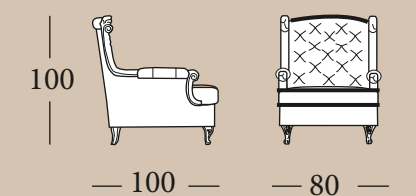

Turandot

as photo Cat. LUXURY

Turandot

Royal
poltrona/armchair

Divano due posti grande
Two big seaters sofa

Turandot

as photo Cat. LUXURY

Tessuto 22130 cat. LUXURY PLUS

Tessuto 24388 cat. SETA

Tessuto Wilde 16 cat. D

Tessuto F 1736/03 cat. D

Finitura oro decapè
Finishing gold decapè

Divano due posti grande
Two big seaters sofa

Royal

poltrona/armchair
as photo Cat. LUXURY

Tessuto 22130 cat. LUXURY PLUS
Tessuto 24388 cat. SETA
Tessuto Wilde 16 cat. D
Tessuto F 1736/03 cat. D

Finitura oro decapè
Finishing gold decapè

Rosanna

poltrona/armchair

as photo Cat. LUXURY

Tessuto 22130 cat. LUXURY PLUS
Tessuto 24388 cat. SETA
Tessuto F 1736/03 cat. D

Finitura oro decapè
Finishing gold decapè