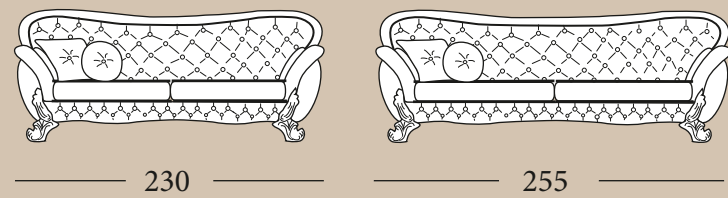

Liberty

*Divano tre posti
Three seaters sofa*

*Desdemona
tavolino quadrato
square table
cm.130x130x49h.*

*Poltrona
Armchair*

*Divano tre posti
Three seaters sofa*

Liberty

as photo Cat. LUXURY

*Tessuto 22130 cat. LUXURY PLUS
Tessuto 24388 cat. SETA
Tessuto Wilde 16 cat. D*

*Finitura oro decapè
Finishing gold decapè*

Liberty

poltrona/armchair
as photo Cat. LUXURY

Finitura oro decapè
Finishing gold decapè

Tessuto 22130 cat. LUXURY PLUS
Tessuto 24388 cat. SETA
Tessuto Wilde 16 cat. D

Turandot

as photo Cat. LUXURY

Turandot

Royal
poltrona/armchair

Divano due posti grande
Two big seaters sofa

Turandot

as photo Cat. LUXURY

Tessuto 22130 cat. LUXURY PLUS

Tessuto 24388 cat. SETA

Tessuto Wilde 16 cat. D

Tessuto F 1736/03 cat. D

Finitura oro decapè
Finishing gold decapè

Divano due posti grande
Two big seaters sofa

Royal

poltrona/armchair
as photo Cat. LUXURY

Tessuto 22130 cat. LUXURY PLUS
Tessuto 24388 cat. SETA
Tessuto Wilde 16 cat. D
Tessuto F 1736/03 cat. D